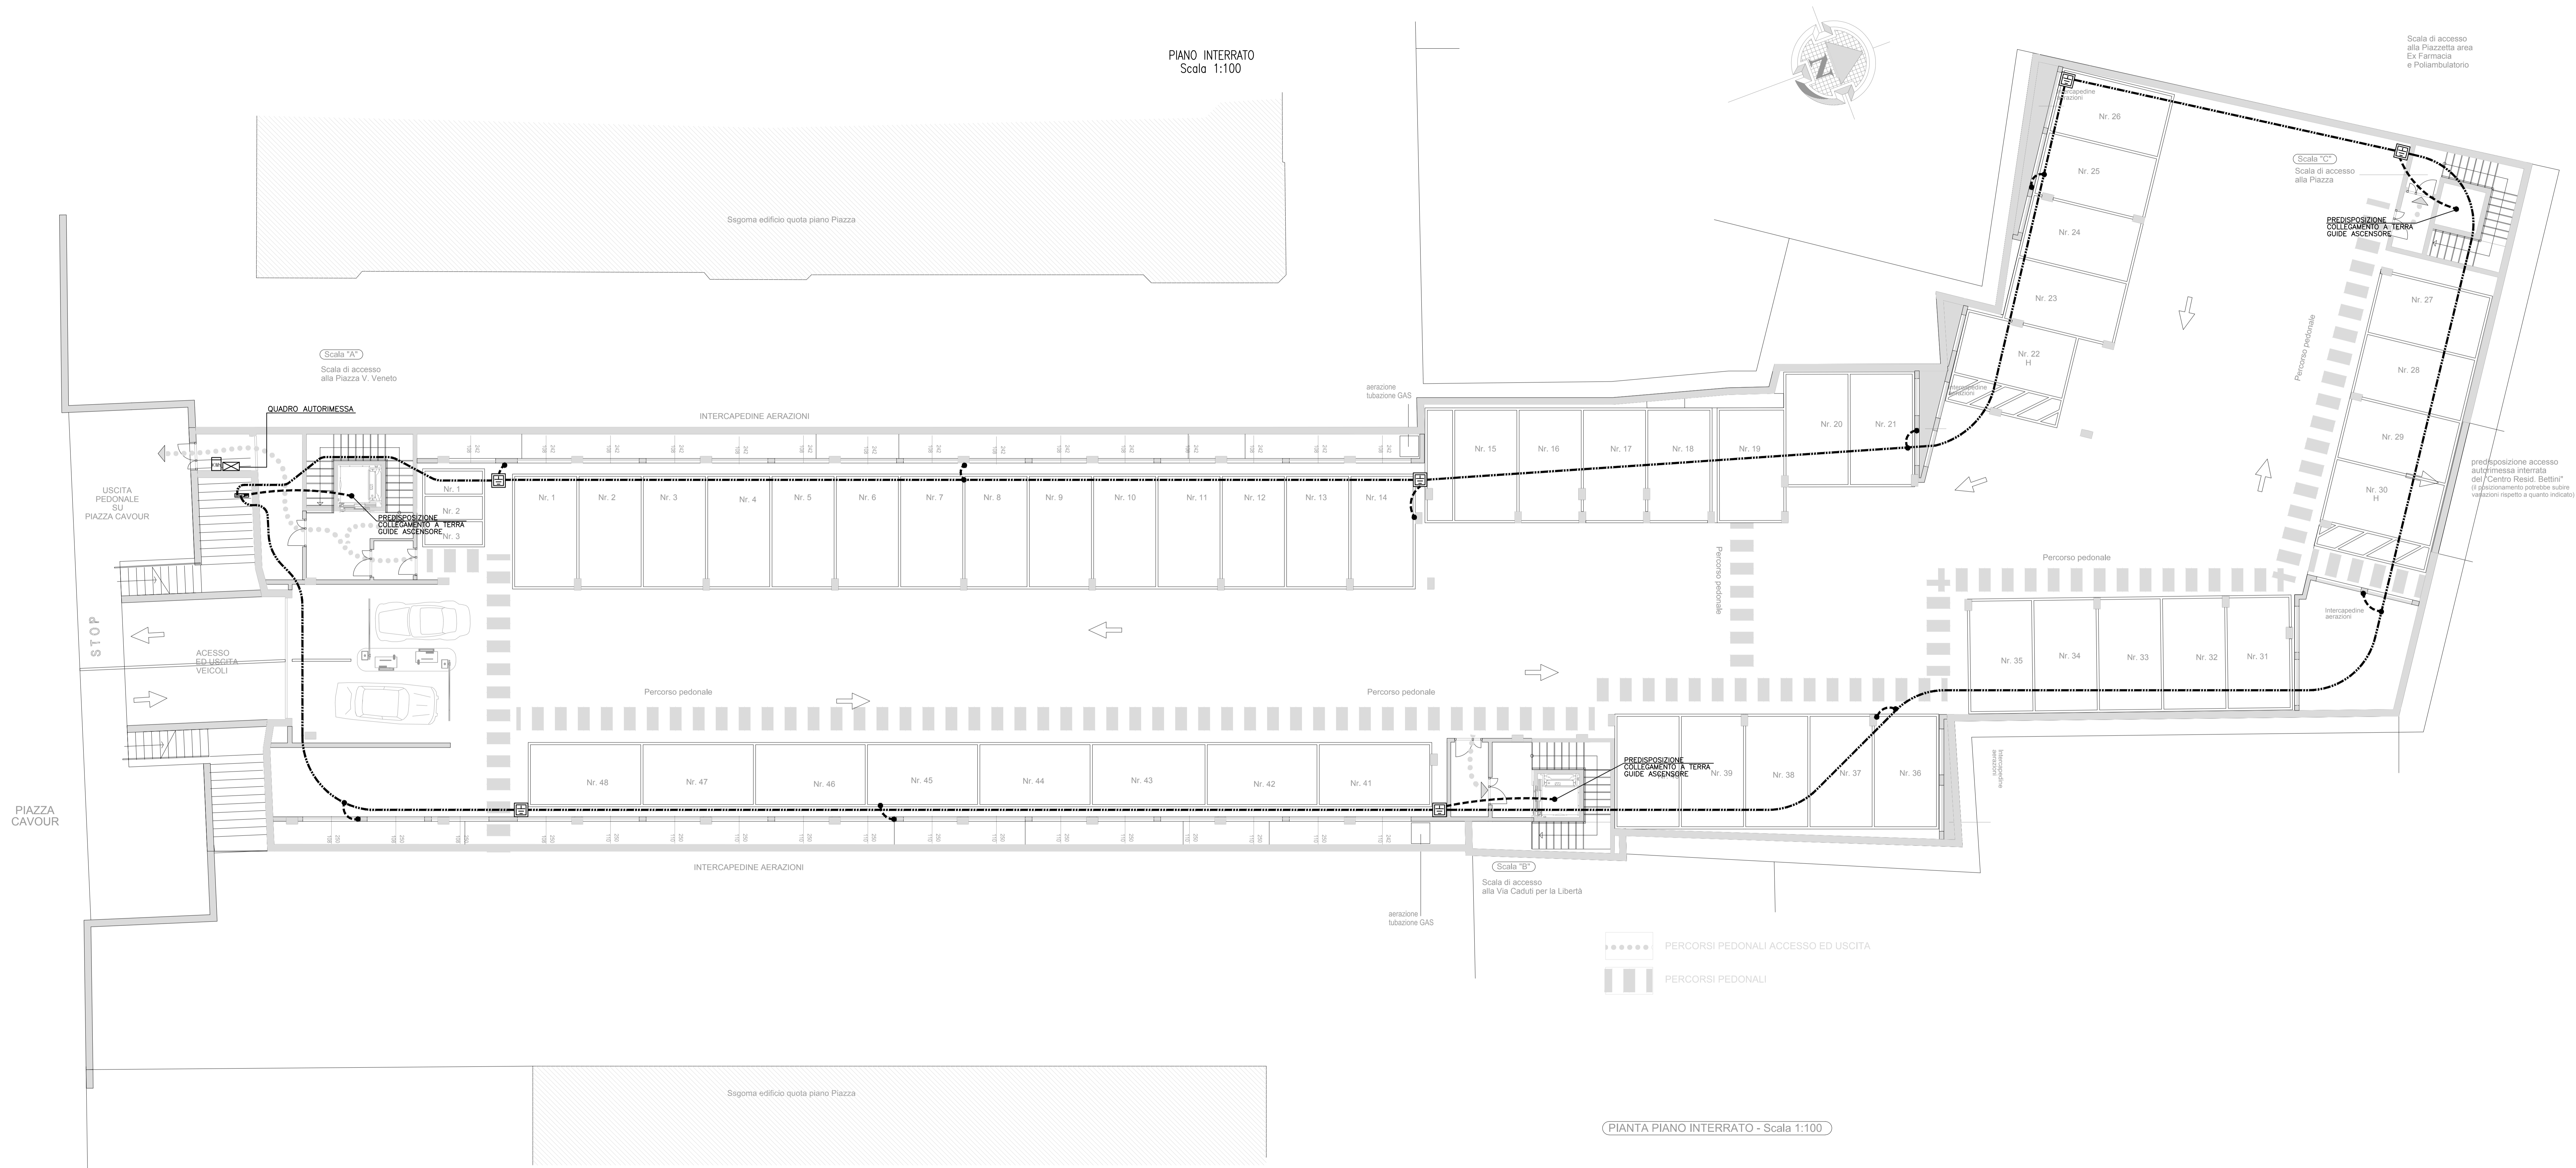

LEGENDA SIMBOLI	
SIMBOLI	DESCRIZIONE
	QUADRO ELETTRICO (SIMBOLO GENERALE)
	CONTATORE ENTE DISTRIBUTORE ENERGIA ELETTRICA
	PIASTRA EQUIPOTENZIALE
	DISPORSORE DI TERRA A PUNTAZZA TUBOLARE IN ACCIAIO RAMATO LUNGHEZZA 1,5m ENTRO POZZETTO ISPEZIONABILE CON CHIUSINO CARRABILE IN GHISA
	CORDA DI RAME NUDA INTERRATA SEZIONE 95mm²
	COLLEGAMENTI AI FERRI DI ARMATURA DEL PILASTRO

PIANTA PIANO INTERRATO - Scala 1:100

COMUNE DI PIANEZZA

Provincia di Torino

CONSOLIDAMENTO DELLA PIAZZA VITTORIO VENETO E SITO ADIACENTE

Piazza Vittorio Veneto
PianeZZa

Proprietà:

Comune di PianeZZa
Piazza Leumann, 1
10044 PianeZZa (To)

DOCUMENTO redatto da:

STIEL s.r.l.
Str. Antica di Grugliasco n°111
GRUGLIASCO (TO)

SPAZIO A DISPOSIZIONE DELL'UFFICIO

IMPIANTI ELETTRICI
Tavola: PLANIMETRIA PIANO INTERRATO
RETE DI TERRA

Data aggiornamento validazione:
06-02-2019